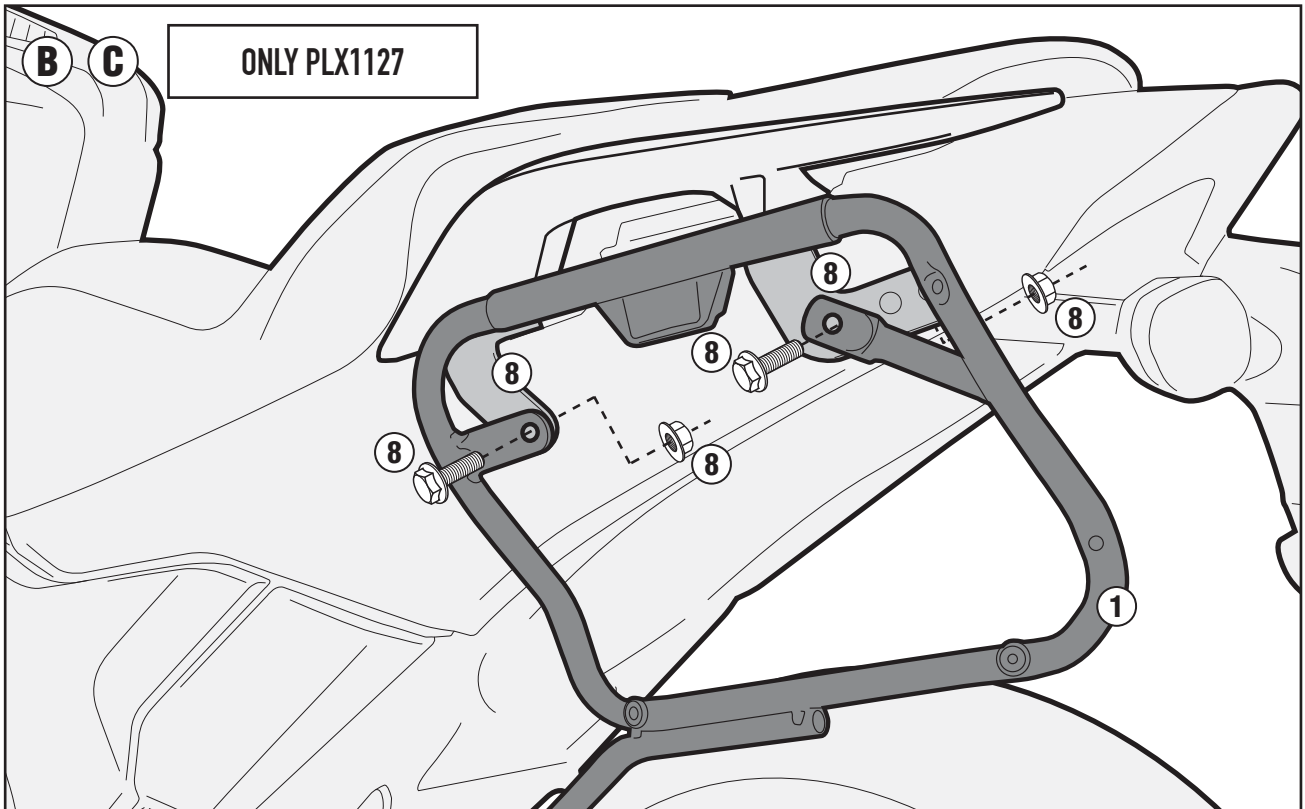

PLX1127 - KLX1127

PORTAVALIGIE LATERALE SPECIFICO - SPECIFIC TUBULAR SIDE-CASE HOLDER - PORTE-VALISES LATÉRAUX SPÉCIFIQUE
SPEZIFISCHES STAHLROHR-SEITENTRÄGER - PORTA MALETAS LATERALES ESPECÍFICO - SUPORTE DE MALAS LATERAIS

HONDA INTEGRA 750 (2014)