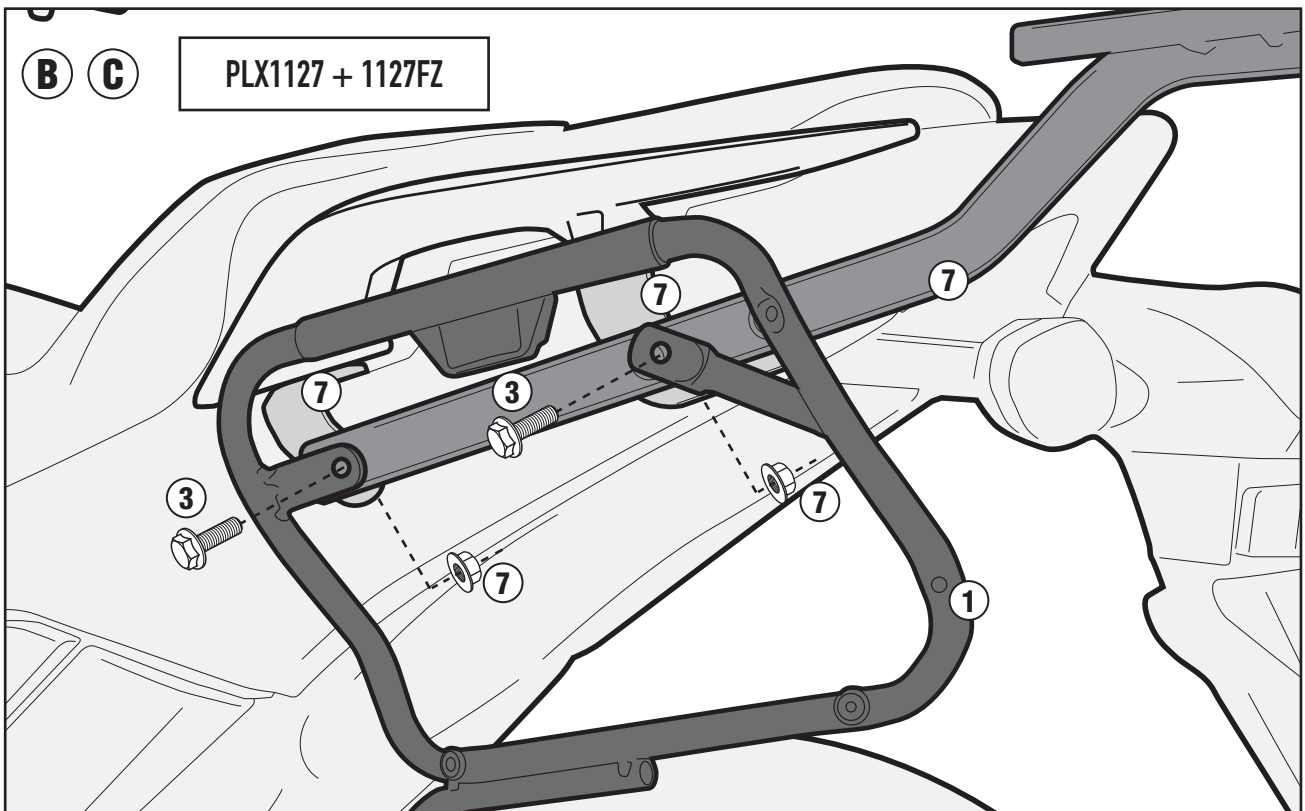

PLX1127 - KLX1127

PORTAVALIGIE LATERALE SPECIFICO - SPECIFIC TUBULAR SIDE-CASE HOLDER - PORTE-VALISES LATÉRAUX SPÉCIFIQUE
SPEZIFISCHES STAHLROHR-SEITENTRÄGER - PORTA MALETAS LATERALES ESPECÍFICO - SUPORTE DE MALAS LATERAIS

HONDA INTEGRA 750 (2014)