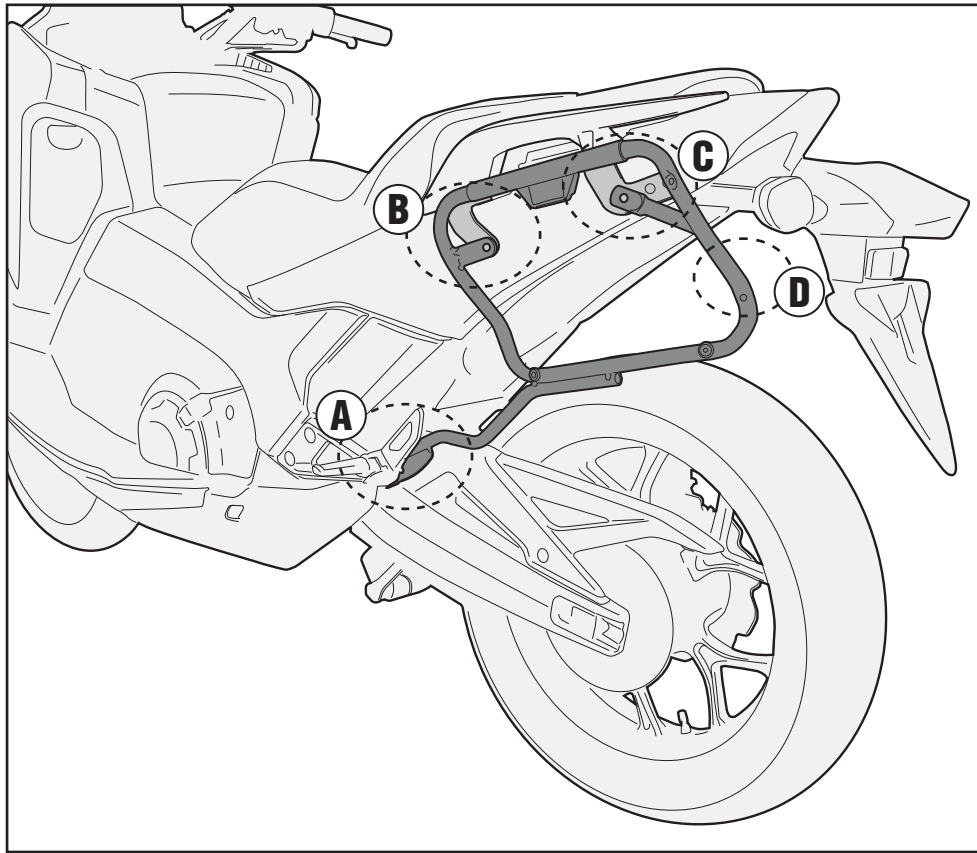

PLX1127 - KLX1127

PORTAVALIGIE LATERALE SPECIFICO - SPECIFIC TUBULAR SIDE-CASE HOLDER - PORTE-VALISES LATÉRAUX SPÉCIFIQUE
SPEZIFISCHES STAHLROHR-SEITENTRÄGER - PORTA MALETAS LATERALES ESPECÍFICO - SUPORTE DE MALAS LATERAIS

HONDA INTEGRA 750 (2014)