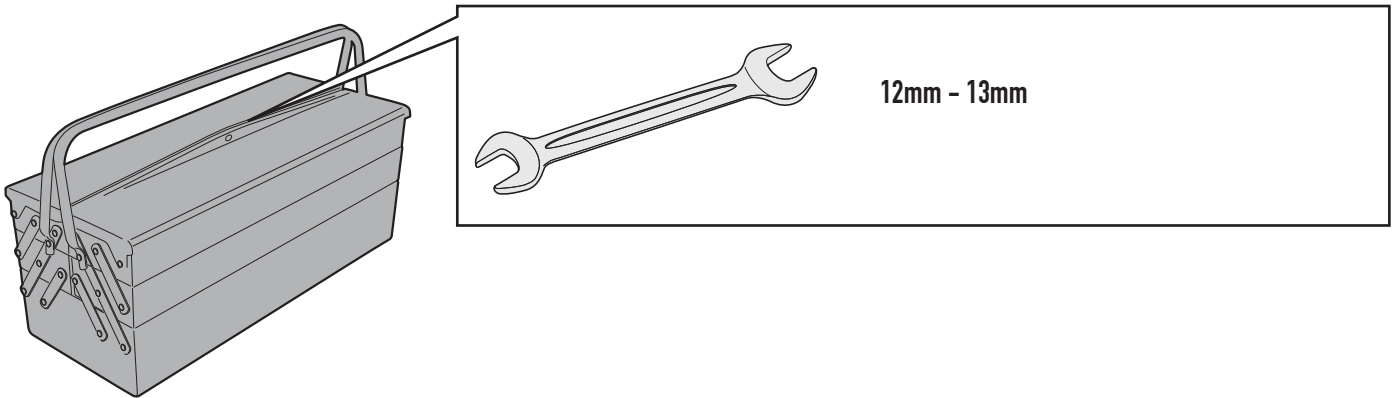

PLX1127 - KLX1127

PORTAVALIGIE LATERALE SPECIFICO - SPECIFIC TUBULAR SIDE-CASE HOLDER - PORTE-VALISES LATÉRAUX SPÉCIFIQUE
SPEZIFISCHES STAHLROHR-SEITENTRAEGER - PORTA MALETAS LATERALES ESPECÍFICO - SUPORTE DE MALAS LATERAIS

HONDA INTEGRA 750 (2014)

N°	Descrizione	Caratteristiche	Codice	Quantità	
1	Supporto - Support - Support Halterung - Soporte - Apoio	-	PLX1127DXS PLX1127SXS	2 (Dx,Sx)	
2	Ponte Posteriore - Rear Bridge - Pont Postérieure Verbindungsrohr - Puente Trasero - Puente Traseiro	-	GNB1265P	1	
3	Vite - Screw Vis - Schraube Tornillo - Parafuso	TECF M8x40	840TECF	4	
4	Vite - Screw Vis - Schraube Tornillo - Parafuso	TECF M8x20	820TECF	2	
5	Vite - Screw Vis - Schraube Tornillo - Parafuso	TEF M8x16	816TEF	4	
6	Dado - Bolt - Ecrou Mutter - Tuerca - Porca	Auto Bloccante Flangiato M8	8DADIAFLN	2	
7	Particolari Inclusi Nel Kit Viteria Del 1127FZ Components Included In The Fitting Kit Of The 1127FZ Pièces Incluses Dans Le Kit De Vis De 1127FZ Die Einzelnen Teile Sind Bei Montagekit Der 1127FZ Despieces Incluidos En El Kit De Anclajes De 1127FZ Explodiu Incluido No Kit As 1127FZ	-	-	-	-
8	Particolari Inclusi Nel Kit Viteria Del 1127KIT Components Included In The Fitting Kit Of The 1127KIT Pièces Incluses Dans Le Kit De Vis De 1127KIT Die Einzelnen Teile Sind Bei Montagekit Der 1127KIT Despieces Incluidos En El Kit De Anclajes De 1127KIT Explodiu Incluido No Kit As 1127KIT	-	-	-	-

PLX1127 - KLX1127

PORTAVALIGIE LATERALE SPECIFICO - SPECIFIC TUBULAR SIDE-CASE HOLDER - PORTE-VALISES LATÉRAUX SPÉCIFIQUE
SPEZIFISCHES STAHLROHR-SEITENTRAEGER - PORTA MALETAS LATERALES ESPECÍFICO - SUPORTE DE MALAS LATERAIS

HONDA INTEGRA 750 (2014)