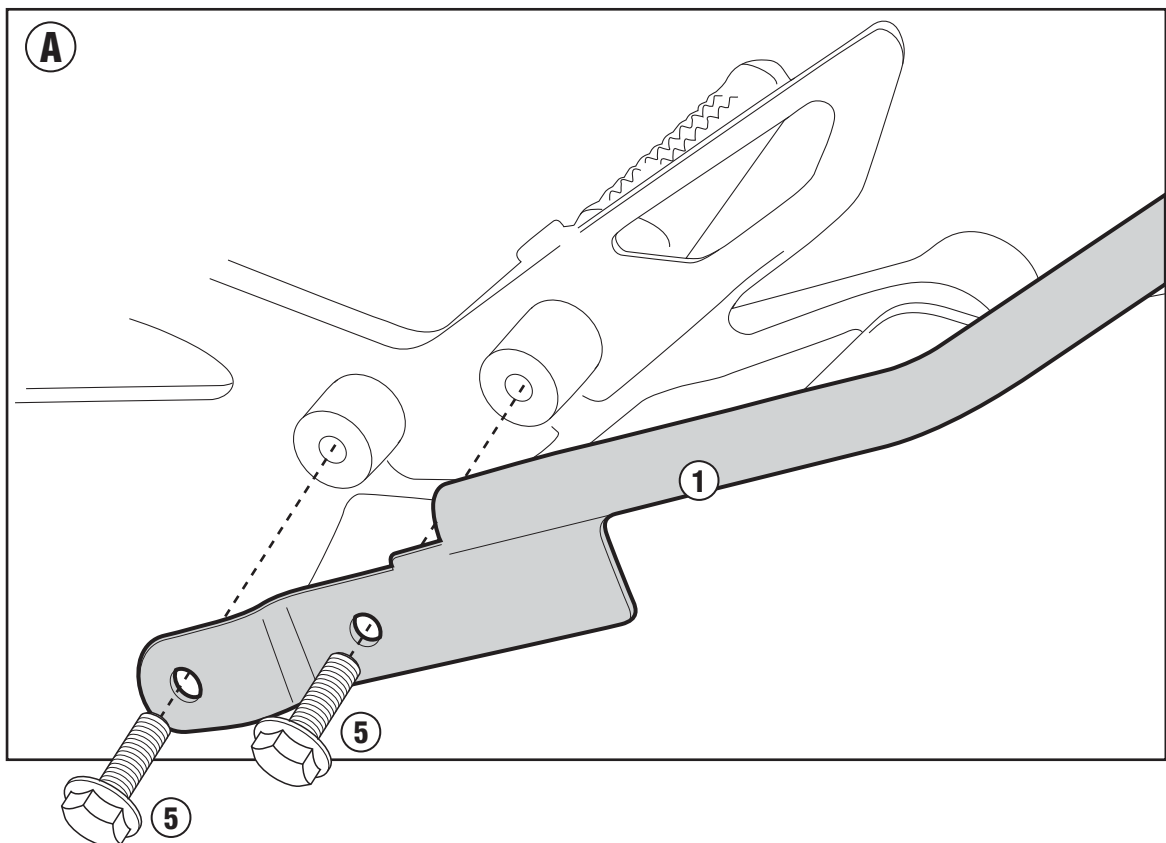

PLX1127 - KLX1127

PORTAVALIGIE LATERALE SPECIFICO - SPECIFIC TUBULAR SIDE-CASE HOLDER - PORTE-VALISES LATÉRAUX SPÉCIFIQUE
SPEZIFISCHES STAHLROHR-SEITENTRÄGER - PORTA MALETAS LATERALES ESPECÍFICO - SUPORTE DE MALAS LATERAIS

HONDA INTEGRA 750 (2014)