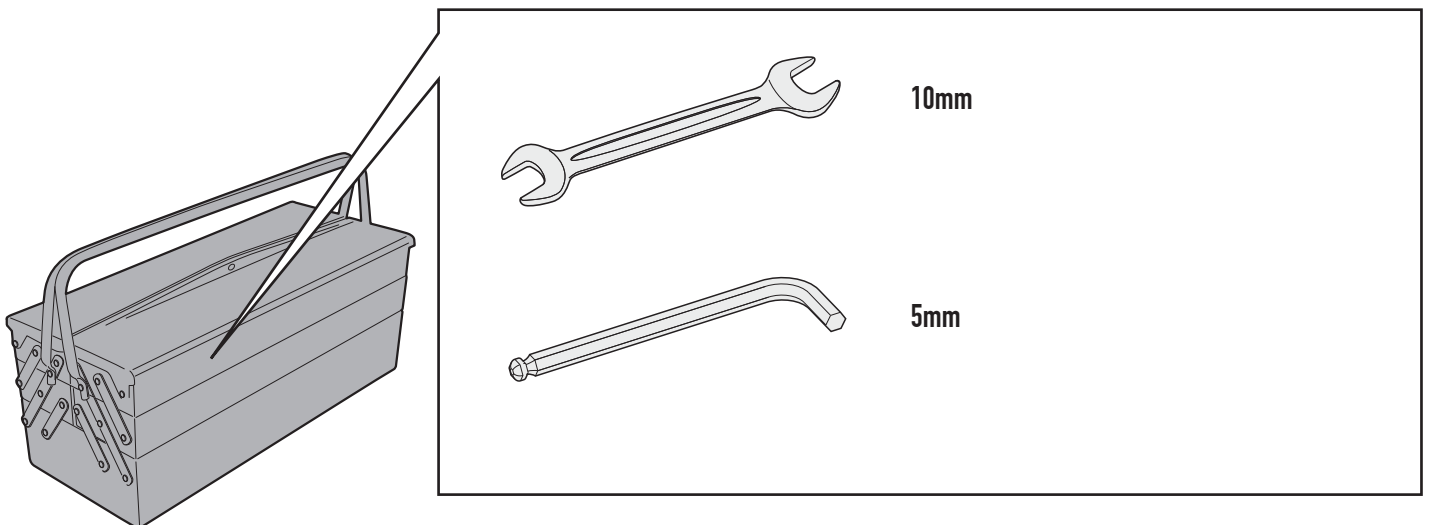

LS9058 - LS9058K

SUPPORTO PORTAFARETTI - FITTING KIT FOR SPOTLIGHTS - KIT D'ATTACHE POUR LES PROJECTEURS - SPEZIFISCHES MONTAGEKIT FÜR SCHEINWERFER - KIT ANCLAJES PARA PROYECTORES - KIT DE ÂNCORAS PARA PROJETO

ROYAL ENFIELD SUPER METEOR 650 (2023)

N°	Descrizione/Description	Caratteristiche/Features	Codice/Code	Quantità/Quantity
1	Supporto - Support - Support Halterung - Soporte - Apoio	-	GNB3042V	1
2	Vite - Screw Vis - Schraube Tornillo - Parafuso	TEF M6x16	616TEF	2
3	Rondella - Washer Rondelle - Scheibe Arandela - Arruela	Foro Ø6mm / Esterno Ø18mm Sp.1.5mm	618RON	2