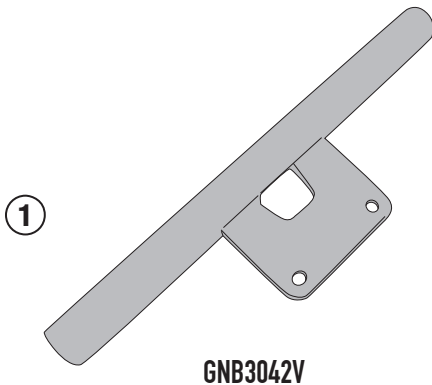

LS9058 - LS9058K

SUPPORTO PORTAFARETTI - FITTING KIT FOR SPOTLIGHTS - KIT D'ATTACHE POUR LES PROJECTEURS - SPEZIFISCHES MONTAGEKIT FÜR SCHEINWERFER - KIT ANCLAJES PARA PROYECTORES - KIT DE ÂNCORAS PARA PROJETO

ROYAL ENFIELD SUPER METEOR 650 (2023)

N°	Descrizione/Description	Caratteristiche/Features	Codice/Code	Quantità/Quantity
1	Supporto - Support - Support Halterung - Soporte - Apoio	-	GNB3042V	1
2	Vite - Screw Vis - Schraube Tornillo - Parafuso	TEF M6x16	616TEF	2
3	Rondella - Washer Rondelle - Scheibe Arandela - Arruela	Foro Ø6mm / Esterno Ø18mm Sp.1.5mm	618RON	2