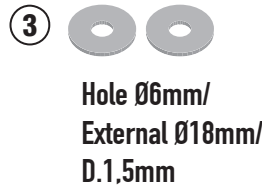

LS9058 - LS9058K

SUPPORTO PORTAFARETTI - FITTING KIT FOR SPOTLIGHTS - KIT D'ATTACHE POUR LES PROJECTEURS - SPEZIFISCHES MONTAGEKIT FÜR SCHEINWERFER - KIT ANCLAJES PARA PROYECTORES - KIT DE ÂNCORAS PARA PROJETO

ROYAL ENFIELD SUPER METEOR 650 (2023)

N°	Descrizione/Description	Caratteristiche/Features	Codice/Code	Quantità/Quantity
1	Supporto - Support - Support Halterung - Soporte - Apoio	-	GNB3042V	1
2	Vite - Screw Vis - Schraube Tornillo - Parafuso	TEF M6x16	616TEF	2
3	Rondella - Washer Rondelle - Scheibe Arandela - Arruela	Foro Ø6mm / Esterno Ø18mm Sp.1.5mm	618RON	2