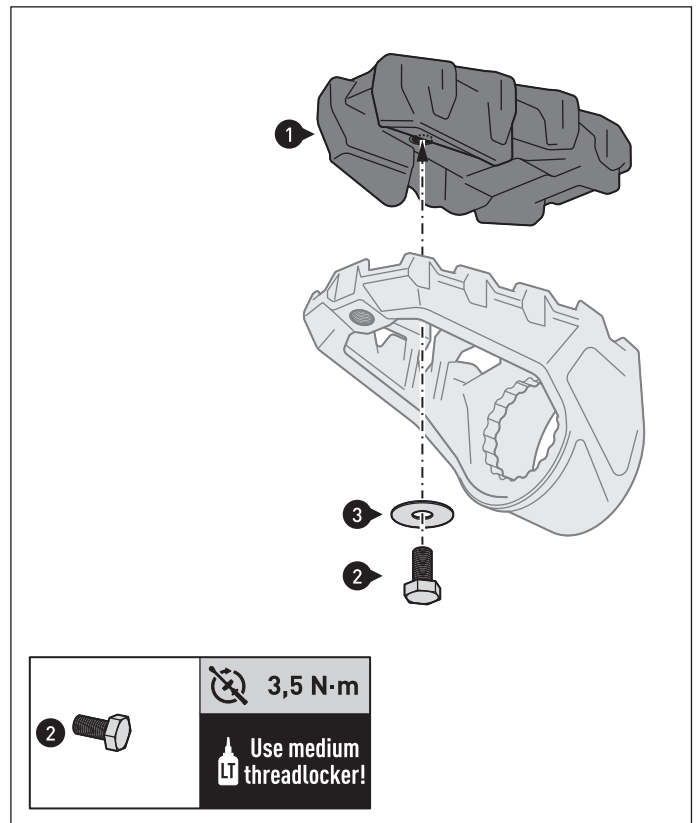

Copyright by SW-MOTECH GmbH & Co. KG