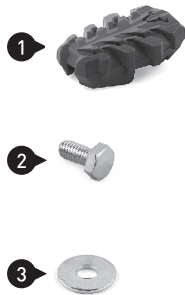

ANBAUANLEITUNG / MOUNTING INSTRUCTIONS

Art.-Nr. / Item No.: FRS.00.112.10500 · Revision: 00 · 04 - 2021

Ersatz-Profilgummi für EVO-Fußraste
Replacement profile rubber for EVO footrest

HINWEIS

Beachten Sie auch die dem EVO Fußrasten-Kit beiliegenden Anbauanleitungen!

NOTE

Also pay attention to the mounting instructions included to the EVO footrest kit!

Nr. No.	Art.-Nr. / Bezeichnung Item No. / Description	Anzahl Quantity
(1)	FRS.00.112.900.01	2 / 2
(2)	M5 x 12; DIN 933	2 / 2
(3)	ø 5,3; DIN 9021	2 / 2