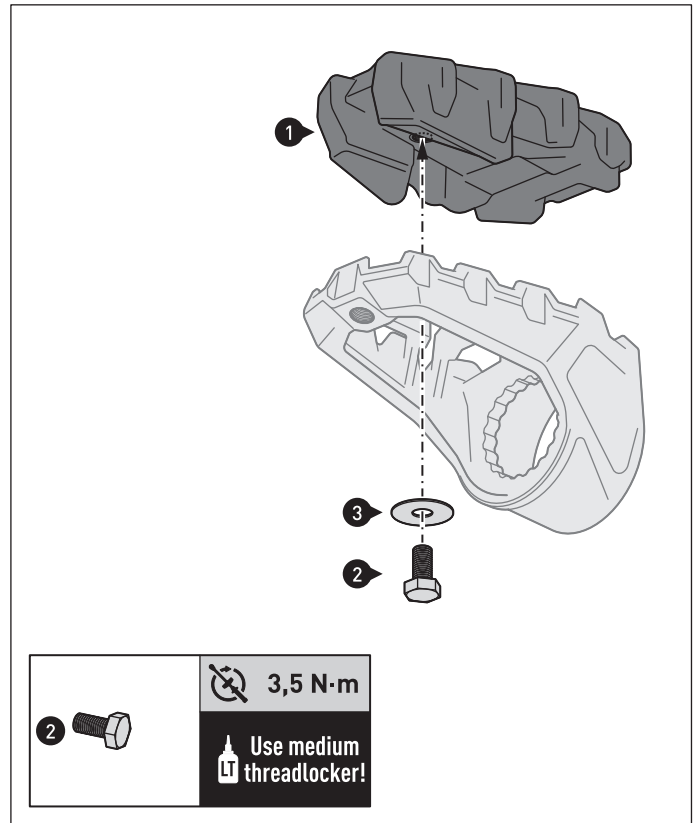

ANBAUANLEITUNG / MOUNTING INSTRUCTIONS

Art.-Nr. / Item No.: FRS.00.112.10500 · Revision: 00 · 04 - 2021

Ersatz-Profilgummi für EVO-Fußraste
Replacement profile rubber for EVO footrest

HINWEIS

Beachten Sie auch die dem EVO Fußrasten-Kit beiliegenden Anbauanleitungen!

NOTE

Also pay attention to the mounting instructions included to the EVO footrest kit!

Nr. No.	Art.-Nr. / Bezeichnung Item No. / Description	Anzahl Quantity
(1)	FRS.00.112.900.01	2 / 2
(2)	M5 x 12; DIN 933	2 / 2
(3)	ø 5,3; DIN 9021	2 / 2

Copyright by SW-MOTECH GmbH & Co. KG

ANBAUANLEITUNG / MOUNTING INSTRUCTIONS

Art.-Nr. / Item No.: FRS.00.112.10500 · Revision: 00 · 04 - 2021

Ersatz-Profilgummi für EVO-Fußraste
Replacement profile rubber for EVO footrest

HINWEIS

Beachten Sie auch die dem EVO Fußrasten-Kit beiliegenden Anbauanleitungen!

NOTE

Also pay attention to the mounting instructions included to the EVO footrest kit!

Nr. No.	Art.-Nr. / Bezeichnung Item No. / Description	Anzahl Quantity
(1)	FRS.00.112.900.01	2 / 2
(2)	M5 x 12; DIN 933	2 / 2
(3)	ø 5,3; DIN 9021	2 / 2