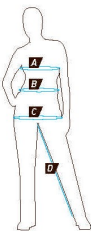

Womens Jacket	XS	S/36	M/38	L/40	XL/42	XXL/44	3XL/46			
Chest width	82-85	86-89	90-93	94-97	98-101	102-105	106-109			
Waist width	69-72	73-76	77-80	81-84	85-88	89-92	93-96			
Womens Pants	XS	S/36	M/38	L/40	XL/42	XXL/44	3XL/46			
Hip width	91-94	95-98	99-102	103-106	107-110	111-114	115-118			
Inseam length	73	74	75	76	77	78	79			
Inseam length - SHORT	68	69	70	71	72	73	-			
Inseam length - LONG	78	79	80	81	82	-	-			
Womens Jeans	XS/26	S/28	M/30	L/32	XL/34					
Inseam length - REGULAR	81	81	81	81	81					
Inseam length - SHORT	-	-	76	76	76					
Womens Suits	S/36	M/38	L/40	XL/42	XXL/44	3XL/46				
Chest width	86-89	90-93	94-97	98-101	102-105	106-109				
Waist width	73-76	77-80	81-84	85-88	89-92	93-96				
Hip width	95-98	99-102	103-106	107-110	111-114	115-118				
Inseam length	74	75	76	77	78	79				

Mens Gloves	XS/7,5	S/8	M/8,5	L/9	XL/9,5	XXL/10	3XL/10,5	4XL/11
Width	19-20	20-21	21-22	22-23	24-25	25-26	26-27	27-28
Length	17,5	18	18,5	19	19,5	20	20,5	21
Womens Gloves	XS/6,5	S/7	M/7,5	L/8	XL/8,5	XXL/9		
Width	16-17	17-18,5	18,5-20	20-21	21-22	22-23		
Length	17	17,5	18	18,5	19	19,5		
Junior Gloves	YS	YM	YL	YXL				
Width	14-15	15-16	16-17	17-18				
Length	14,5	15	15,5	16