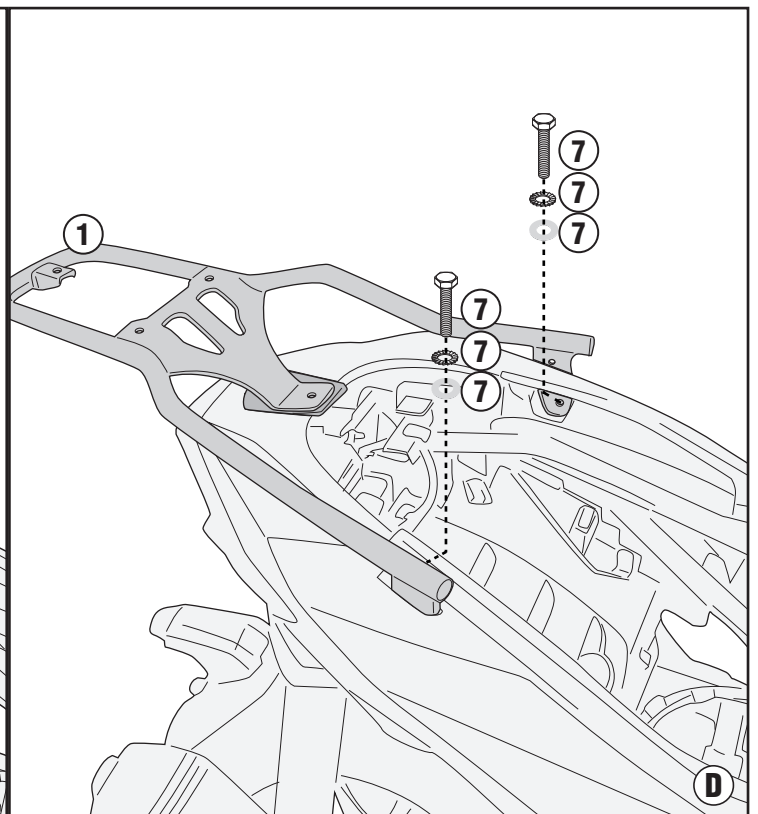

SR6711 - KR6711

MONORACK SPECIFICO - SPECIFIC MONORACK - MONORACK SPECIFIQUE - SPEZIFISCHES MONORACK - MONORACK ESPECÍFICO - MONORACK ESPECÍFICA

APRILIA SR GT 125/200 (2022)