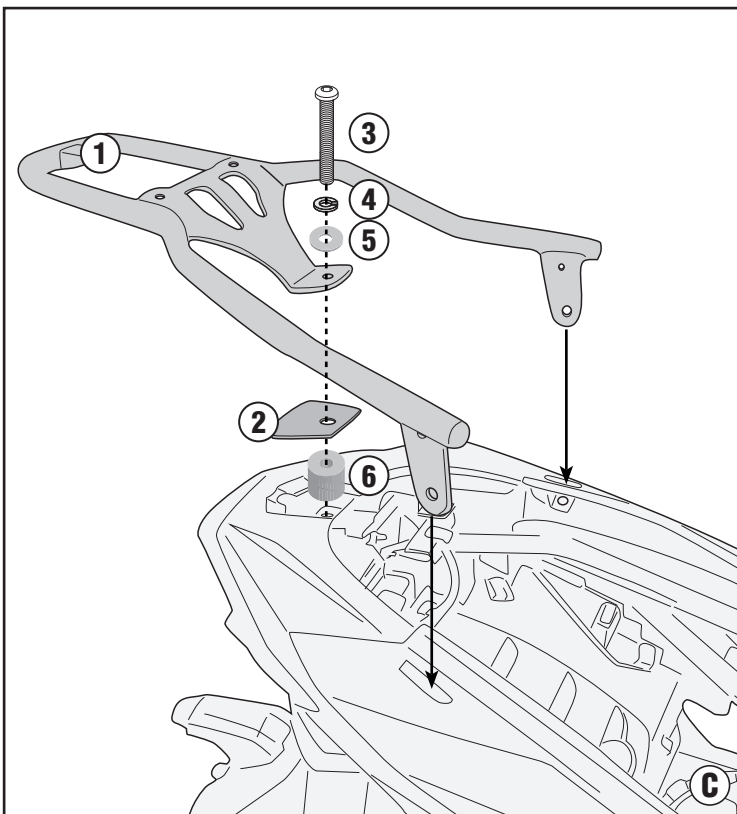

SR6711 - KR6711

MONORACK SPECIFICO - SPECIFIC MONORACK - MONORACK SPECIFIQUE - SPEZIFISCHES MONORACK - MONORACK ESPECÍFICO - MONORACK ESPECÍFICA

APRILIA SR GT 125/200 (2022)