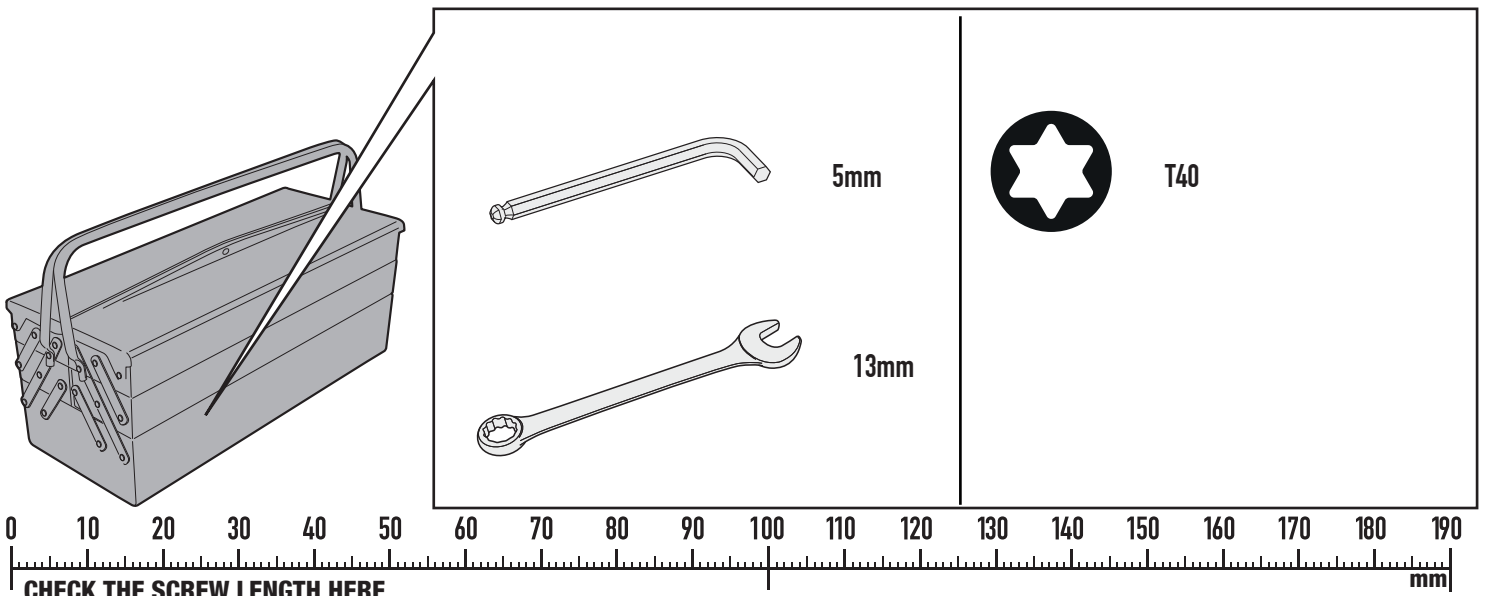

SR6711 - KR6711

MONORACK SPECIFICO - SPECIFIC MONORACK - MONORACK SPECIFIQUE - SPEZIFISCHES MONORACK - MONORACK ESPECÍFICO - MONORACK ESPECÍFICA

APRILIA SR GT 125/200 (2022)

ISTRUZIONI DI MONTAGGIO - MOUNTING INSTRUCTIONS
INSTRUCCIONES DE MONTAJE - BAUANLEITUNG
INSTRUCCIONES DE MONTAJE - INSTRUÇÕES DE MONTAGEM