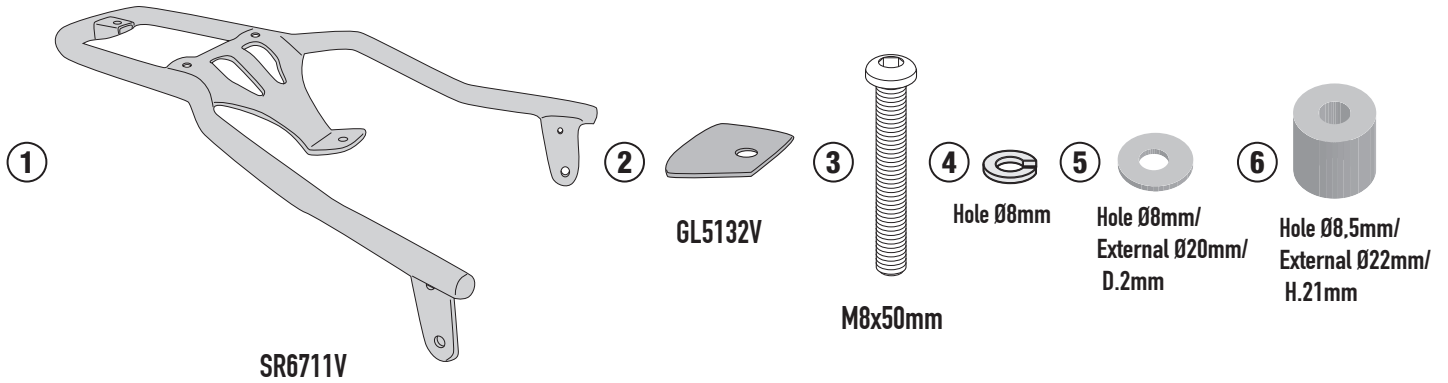

SR6711 - KR6711

MONORACK SPECIFICO - SPECIFIC MONORACK - MONORACK SPECIFIQUE - SPEZIFISCHES MONORACK - MONORACK ESPECÍFICO - MONORACK ESPECÍFICA

APRILIA SR GT 125/200 (2022)

ISTRUZIONI DI MONTAGGIO - MOUNTING INSTRUCTIONS
INSTRUCCIONES DE MONTAJE - BAUANLEITUNG
INSTRUCCIONES DE MONTAJE - INSTRUÇÕES DE MONTAGEM