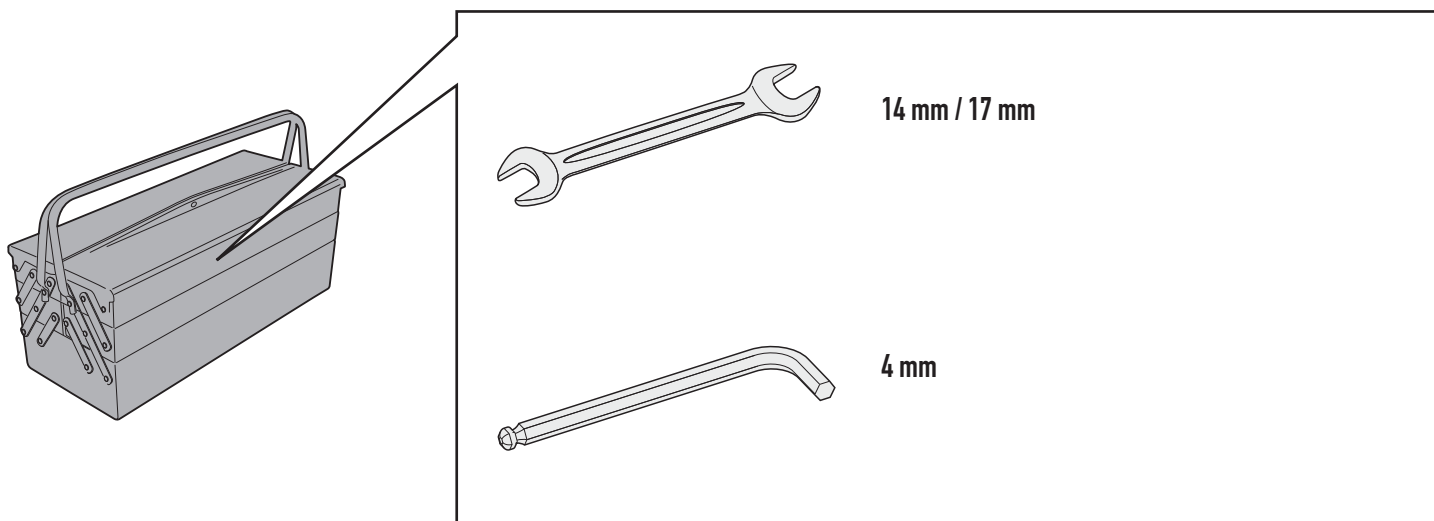

A1168A - A1168AK

ATTACCHI SPECIFICI PER - SPECIFIC FITTING KIT FOR - KIT DE MONTAGE SPECIFIQUE POUR
SPEZIFISCHER MONTAGEKIT FÜR - ANCLAJE ESPECÍFICO PARA - ANCORADOURO ESPECÍFICO

HONDA SUPER CUB C125 (2018/2019)

N°	Descrizione	Caratteristiche	Codice	Quantità
1	Supporto - Support - Support Halterung - Soporte - Apoio	-	GNB2221DXV GNB2221SXV	2(Right; Left)
2	Piastrina di supporto - Support plate Plaque de support - Trägerplatte Pletina de soporte - Placa de apoio	-	GNB577V	2
3	Vite - Screw Vis - Schraube Tornillo - Parafuso	TES M10x35	1035TES	2
4	Vite - Screw Vis - Schraube Tornillo - Parafuso	TBEI M6x25	625TBEI	4
5	Rondella - Washer Rondelle - Scheibe Arandela - Arruela	Ø10	101RON	2
6	Rondella Inox - Stainless Steel Washer - Rondelle Inox Rostfreie Unterlegscheibe Aus Stahl Arandela Inox - Arruela De Aço Inox	Ø10	10RONSX	2
7	Dado - Bolt - Ecrou Mutter - Tuerca - Porca	Dado M10 Passo 1,25	V801	2
8	Distanziale - Spacer Entretoise - Distanzstueck Distanciador - Espaçador	Ø16x12 Foro 12mm	C16L12F12FET	2
9	Mousse Protettiva - Protective Rubber Pads Mousse De Protection - Schutzgummi Espuma Adhesiva Protectora	-	MOUSSE TB54	2
10	Boccola Di Ritenzione - Plastic Bush Douille Plastique - Plastik Buchse Casquillo - Boné	-	Z871N	4
11	Gommino - Fairleader Chaumard - Gummi Goma - Borracha	-	Z268-2	4
12	Schermo Specifico - Specific Screen - Écran Spécifique Spezifischen Bildschirm - Pantalla Especifica - Tela Especifica	-	-	-
13	Componenti Originali - Original Parts Parties Originales - Original Bauteile Componentes Originales - Componentes Originais	-	-	-
14	Tappo - Cap Fiche - Stecker Enchufe - Capa	-	17COP	2

A1168A - A1168AK

ATTACCHI SPECIFICI PER - SPECIFIC FITTING KIT FOR - KIT DE MONTAGE SPECIFIQUE POUR
SPEZIFISCHER MONTAGEKIT FÜR - ANCLAJE ESPECÍFICO PARA - ANCORADOURO ESPECÍFICO

HONDA SUPER CUB C125 (2018/2019)