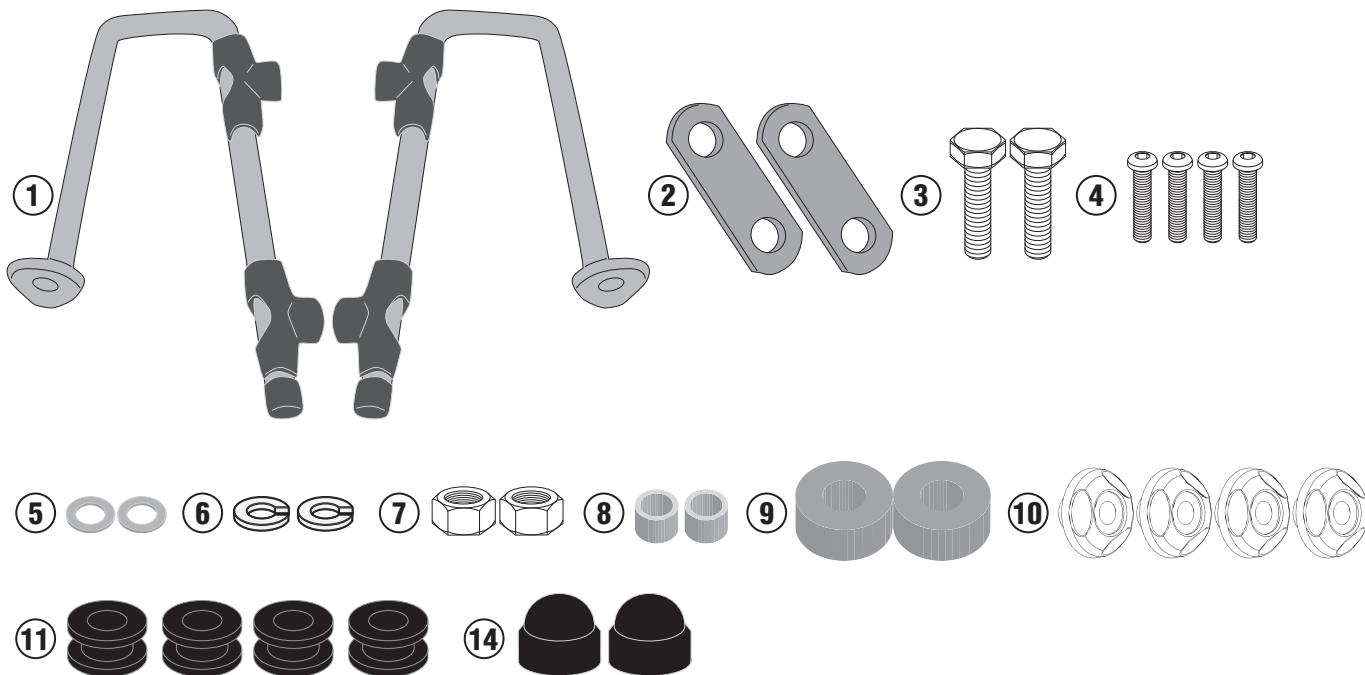

A1168A - A1168AK

ATTACCHI SPECIFICI PER - SPECIFIC FITTING KIT FOR - KIT DE MONTAGE SPECIFIQUE POUR
SPEZIFISCHER MONTAGEKIT FÜR - ANCLAJE ESPECÍFICO PARA - ANCORADOURO ESPECÍFICO

HONDA SUPER CUB C125 (2018/2019)

N°	Descrizione	Caratteristiche	Codice	Quantità
1	Supporto - Support - Support Halterung - Soporte - Apoio	-	GNB2221DXV GNB2221SXV	2(Right; Left)
2	Piastrina di supporto - Support plate Plaque de support - Trägerplatte Pletina de soporte - Placa de apoio	-	GNB577V	2
3	Vite - Screw Vis - Schraube Tornillo - Parafuso	TES M10x35	1035TES	2
4	Vite - Screw Vis - Schraube Tornillo - Parafuso	TBEI M6x25	625TBEI	4
5	Rondella - Washer Rondelle - Scheibe Arandela - Arruela	Ø10	101RON	2
6	Rondella Inox - Stainless Steel Washer - Rondelle Inox Rostfreie Unterlegscheibe Aus Stahl Arandela Inox - Arruela De Aço Inox	Ø10	10RONSX	2
7	Dado - Bolt - Ecrou Mutter - Tuerca - Porca	Dado M10 Passo 1,25	V801	2
8	Distanziale - Spacer Entretoise - Distanzstueck Distanciador - Espaçador	Ø16x12 Foro 12mm	C16L12F12FET	2
9	Mousse Protettiva - Protective Rubber Pads Mousse De Protection - Schutzgummi Espuma Adhesiva Protectora	-	MOUSSE TB54	2
10	Boccola Di Ritenzione - Plastic Bush Douille Plastique - Plastik Buchse Casquillo - Boné	-	Z871N	4
11	Gommino - Fairleader Chaumard - Gummi Goma - Borracha	-	Z268-2	4
12	Schermo Specifico - Specific Screen - Écran Spécifique Spezifischen Bildschirm - Pantalla Especifica - Tela Especifica	-	-	-
13	Componenti Originali - Original Parts Parties Originales - Original Bauteile Componentes Originales - Componentes Originais	-	-	-
14	Tappo - Cap Fiche - Stecker Enchufe - Capa	-	17COP	2