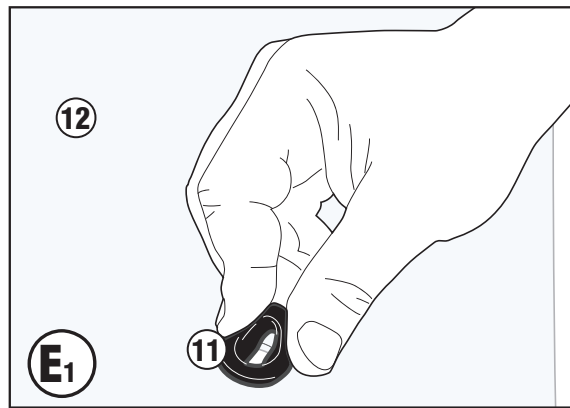

A1168A - A1168AK

ATTACCHI SPECIFICI PER - SPECIFIC FITTING KIT FOR - KIT DE MONTAGE SPECIFIQUE POUR
SPEZIFISCHER MONTAGEKIT FÜR - ANCLAJE ESPECÍFICO PARA - ANCORADOURO ESPECÍFICO

HONDA SUPER CUB C125 (2018/2019)