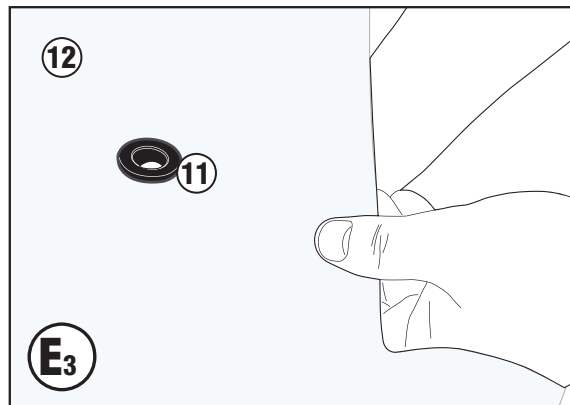

A1168A - A1168AK

ATTACCHI SPECIFICI PER - SPECIFIC FITTING KIT FOR - KIT DE MONTAGE SPECIFIQUE POUR
SPEZIFISCHER MONTAGEKIT FÜR - ANCLAJE ESPECÍFICO PARA - ANCORADOURO ESPECÍFICO

HONDA SUPER CUB C125 (2018/2019)