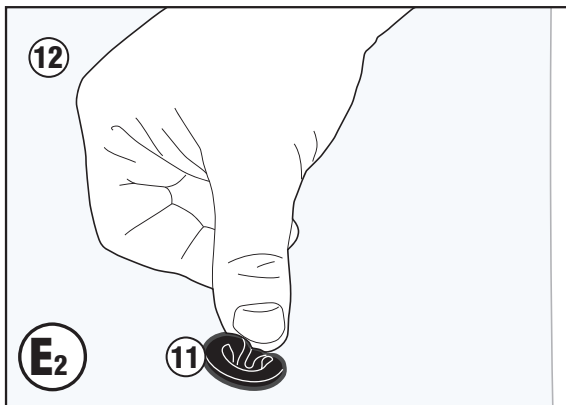

A1168A - A1168AK

ATTACCHI SPECIFICI PER - SPECIFIC FITTING KIT FOR - KIT DE MONTAGE SPECIFIQUE POUR
SPEZIFISCHER MONTAGEKIT FÜR - ANCLAJE ESPECÍFICO PARA - ANCORADOURO ESPECÍFICO

HONDA SUPER CUB C125 (2018/2019)