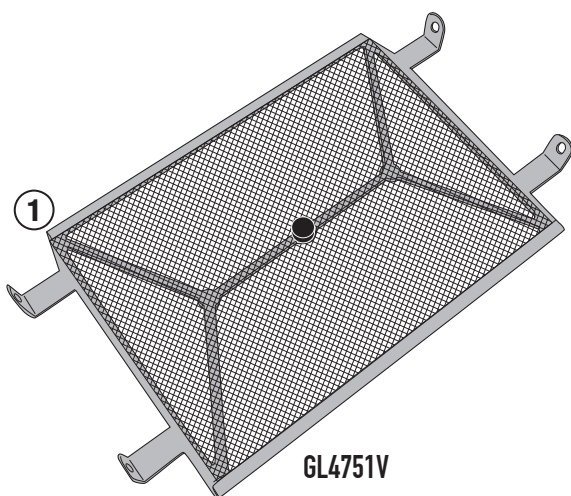

PR6419 - KPR6419

PARA RADIATORE SPECIFICO - SPECIFIC RADIATOR GUARD - GRILLE DE RADIATEUR SPÉCIFIQUE
 SPEZIFISCHER KÜHLERSCHUTZ - PROTECTOR RADIADOR ESPECIFICO - PROTEÇÃO ESPECÍFICA PARA O RADIADOR

TRIUMPH TRIDENT 660 (2021)

| N° | Descrizione | Caratteristiche | Codice | Quantità |
|----|--|-----------------|---------|----------|
| 1 | Para Radiatore Specifico - Specific Radiator Guard Grille De Radiateur Spécifique Spezifischer Kühlerschutz - Protector Radiador Especifico Proteção Específica Para O Radiador | - | GL4751V | 1 |
| 2 | MOUSSE | L.460mm | Z1812 | 1 |
| 3 | Componenti Originali - Original Parts Parties Originales - Original Bauteile Componentes Originales - Componentes Originais | - | - | - |