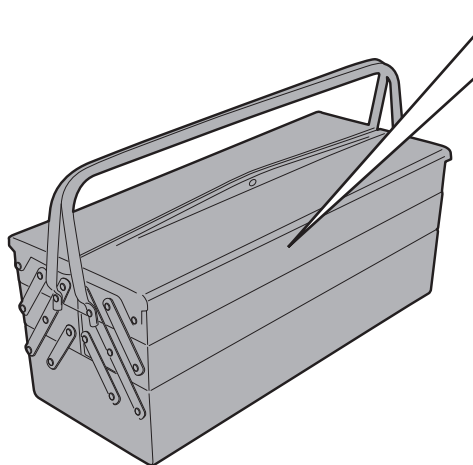

PR6419 - KPR6419

PARA RADIATORE SPECIFICO - SPECIFIC RADIATOR GUARD - GRILLE DE RADIATEUR SPÉCIFIQUE
 SPEZIFISCHER KÜHLERSCHUTZ - PROTECTOR RADIADOR ESPECIFICO - PROTEÇÃO ESPECÍFICA PARA O RADIADOR

TRIUMPH TRIDENT 660 (2021)

| N° | Descrizione | Caratteristiche | Codice | Quantità |
|----|--|-----------------|---------|----------|
| 1 | Para Radiatore Specifico - Specific Radiator Guard Grille De Radiateur Spécifique Spezifischer Kühlerschutz - Protector Radiador Especifico Proteção Específica Para O Radiador | - | GL4751V | 1 |
| 2 | MOUSSE | L.460mm | Z1812 | 1 |
| 3 | Componenti Originali - Original Parts Parties Originales - Original Bauteile Componentes Originales - Componentes Originais | - | - | - |