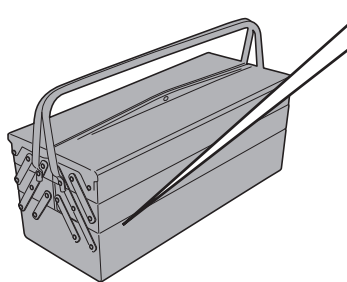

# SR7602 - KR7602

PORTAPACCO SPECIFICO - SPECIFIC HOLDER - PORTE-PAQUET SPÉCIFIQUE - SPEZIFISCHER TRÄGER - PORTA-EQUIPAJE ESPECÍFICO - TRANSPORTADOR ESPECÍFICO

## ZONTES 350D (2023)

N°	Descrizione/Description	Caratteristiche/Features	Codice/Code	Quantità/Quantity
1	Supporto - Support - Support Halterung - Soporte - Apoio	-	GL5444V	1
2	Vite - Screw - Vis - Schraube Tornillo - Parafuso	M8x50 TBEI	850TBEI	2
3	Vite - Screw - Vis - Schraube Tornillo - Parafuso	M8x45 TSP	845TSP	2
4	Rondella spaccata - Split washer - Scheibe Rondelle fendue - Arandela seccionada - Arruela Dentada	Foro Ø8mm	Z1060	2
5	Rondella - Washer - Rondelle Scheibe - Arandela - Arruela	Foro Ø8mm/ Esterno Ø20mm Sp.2mm	820RON	6
6	Distanziale - Spacer - Entretoise Distanzstueck - Distanciadador - Espaçador	Ø20x15 Foro 10,5mm	C20L15F10,5T	4
7	Distanziale - Spacer - Entretoise Distanzstueck - Distanciadador - Espaçador	Ø12x7 Foro 8,5mm	C12L7F8,5T	4
8	Particolari Inclusi Nel Kit Viteria Della Piastra Components Included In The Fitting Kit Of The Plate Pièces Incluses Dans Le Kit De Vis De La Platine Die Einzelnen Teile Sind Bei Montagekit Der Platte Enthalten Despieces Incluidos En El Kit De Anclajes De La Parrilla Explodiu Incluído No Kit As Âncoras Da Grelha	-	-	-