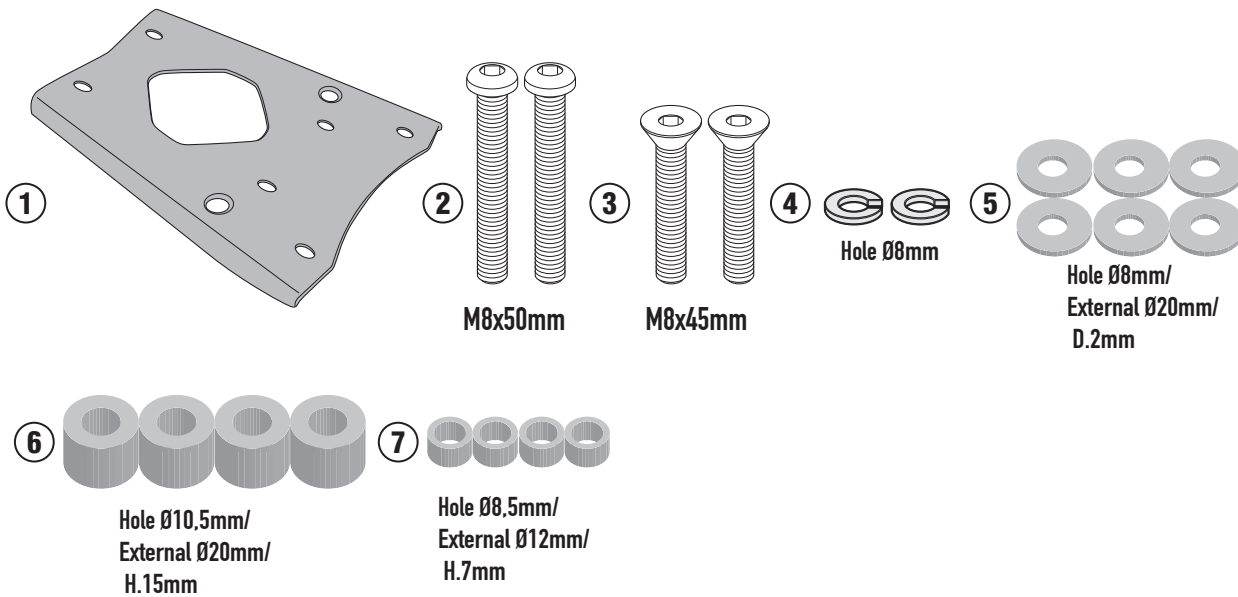

# SR7602 - KR7602

PORTAPACCO SPECIFICO - SPECIFIC HOLDER - PORTE-PAQUET SPÉCIFIQUE - SPEZIFISCHER TRÄGER - PORTA-EQUIPAJE ESPECÍFICO - TRANSPORTADOR ESPECÍFICO

## ZONTES 350D (2023)

N°	Descrizione/Description	Caratteristiche/Features	Codice/Code	Quantità/Quantity
1	Supporto - Support - Support Halterung - Soporte - Apoio	-	GL5444V	1
2	Vite - Screw - Vis - Schraube Tornillo - Parafuso	M8x50 TBEI	850TBEI	2
3	Vite - Screw - Vis - Schraube Tornillo - Parafuso	M8x45 TSP	845TSP	2
4	Rondella spaccata - Split washer - Scheibe Rondelle fendue - Arandela seccionada - Arruela Dentada	Foro Ø8mm	Z1060	2
5	Rondella - Washer - Rondelle Scheibe - Arandela - Arruela	Foro Ø8mm/ Esterno Ø20mm Sp.2mm	820RON	6
6	Distanziale - Spacer - Entretoise Distanzstueck - Distanciadador - Espaçador	Ø20x15 Foro 10,5mm	C20L15F10,5T	4
7	Distanziale - Spacer - Entretoise Distanzstueck - Distanciadador - Espaçador	Ø12x7 Foro 8,5mm	C12L7F8,5T	4
8	Particolari Inclusi Nel Kit Viteria Della Piastra Components Included In The Fitting Kit Of The Plate Pièces Incluses Dans Le Kit De Vis De La Platine Die Einzelnen Teile Sind Bei Montagekit Der Platte Enthalten Despieces Incluidos En El Kit De Anclajes De La Parrilla Explodiu Incluído No Kit As Âncoras Da Grelha	-	-	-

### UNIVERSAL MONOLOCK PLATE (SPARE PART Z113C2)