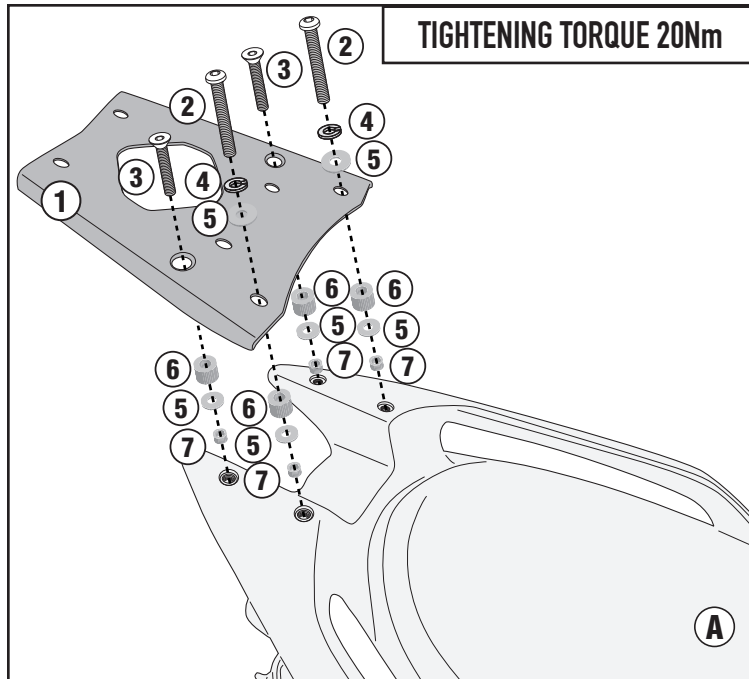

SR7602 - KR7602

PORTAPACCO SPECIFICO - SPECIFIC HOLDER - PORTE-PAQUET SPÉCIFIQUE - SPEZIFISCHER TRÄGER - PORTA-EQUIPAJE ESPECÍFICO - TRANSPORTADOR ESPECÍFICO

ZONTES 350D (2023)

UNIVERSAL MONOLOCK PLATE (SPARE PART Z113C2)