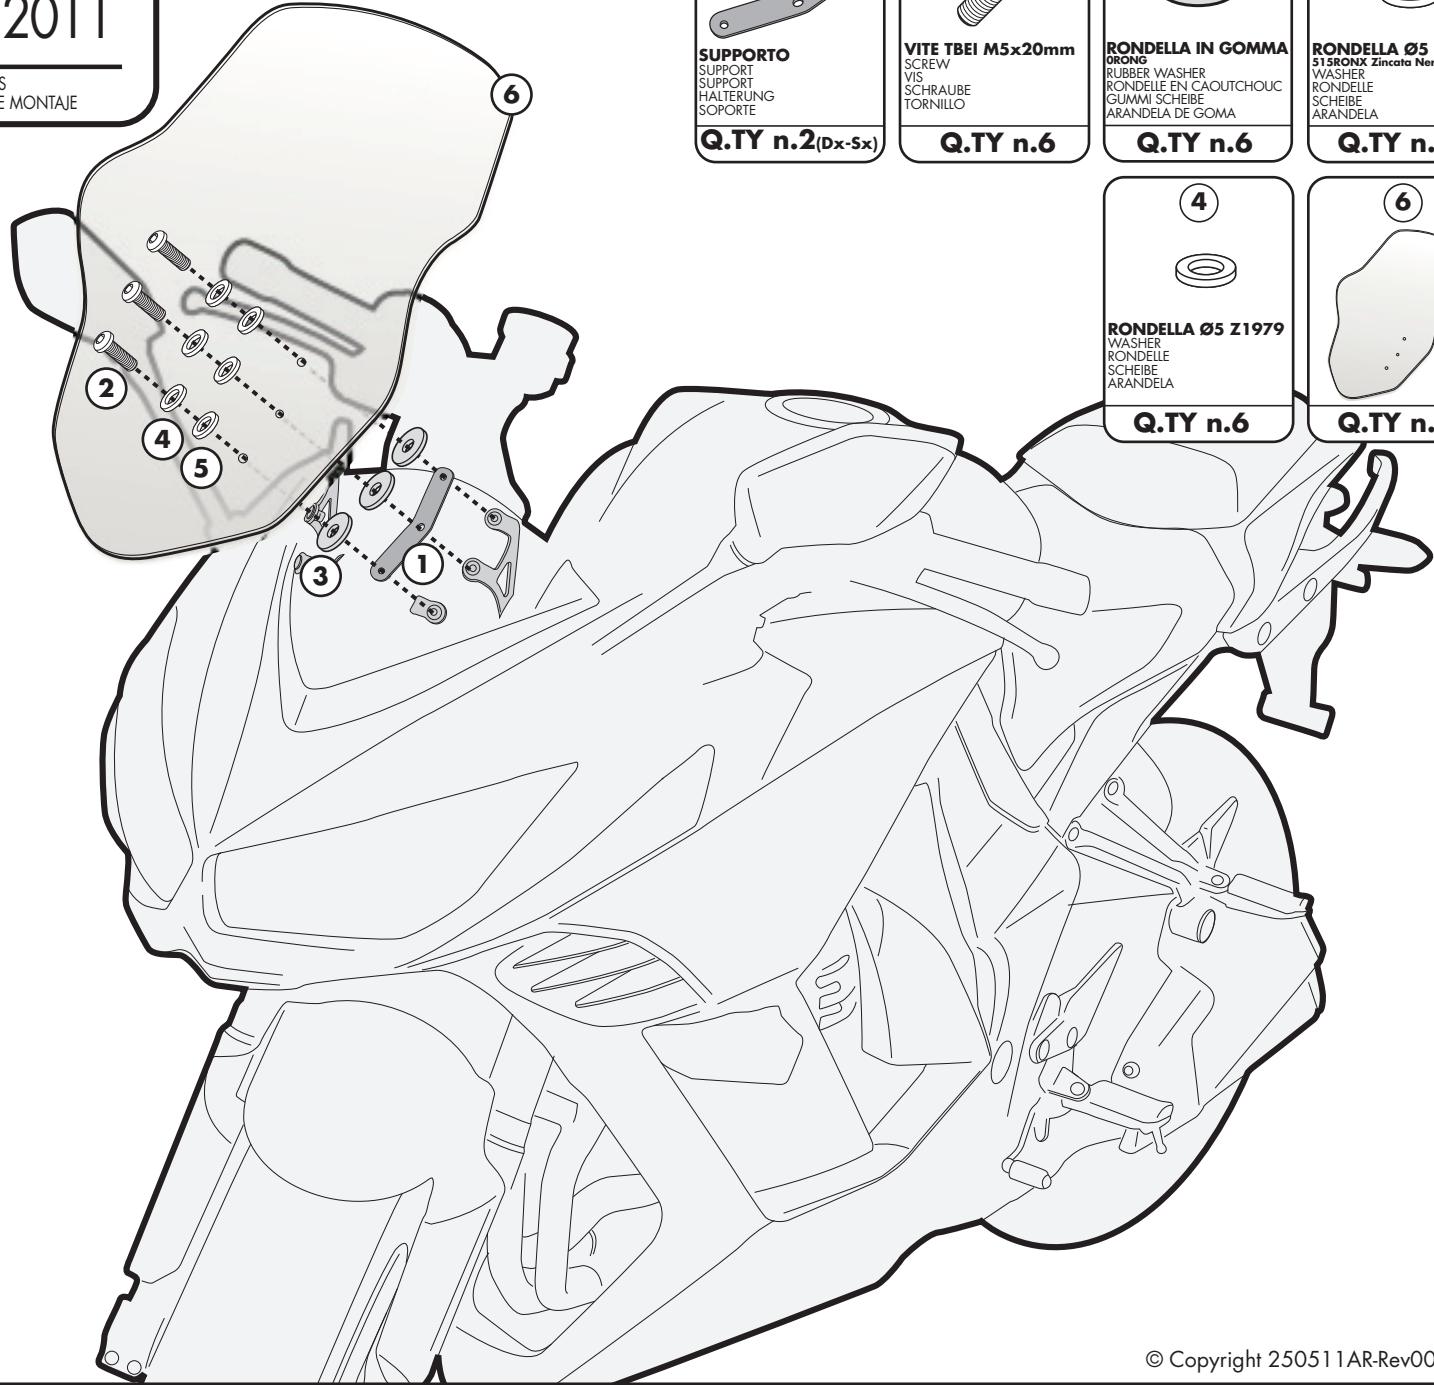

ATTACCHI SPECIFICI PER - SPECIFIC FITTING KIT FOR
 KIT DE MONTAGE SPECIFIQUE POUR - SPEZIFISCHER MONTAGEKIT FÜR
 ANLAJE ESPECÍFICO PARA

KAWASAKI Z1000SX 2011

ISTRUZIONI DI MONTAGGIO - MOUNTING INSTRUCTIONS
 INSTRUCCIONES DE MONTAJE - BAUANLEITUNG - INSTRUCCIONES DE MONTAJE

1

SUPPORTO
 SUPPORT
 HALTERUNG
 SOPORTE

Q.TY n.2(Dx-Sx)

2

VITE TBEI M5x20mm
 SCREW
 VIS
 SCHRAUBE
 TORNILLO

Q.TY n.6

3

RONDELLA IN GOMMA
 O-RING
 RUBBER WASHER
 RONDELLE EN CAOUTCHOUC
 GUMMI SCHEIBE
 ARANDELA DE GOMA

Q.TY n.6

4

RONDELLA Ø5
 513RONX Zincata Nera
 WASHER
 RONDELLE
 SCHEIBE
 ARANDELA

Q.TY n.6

4

RONDELLA Ø5 Z1979
 WASHER
 RONDELLE
 SCHEIBE
 ARANDELA

Q.TY n.6

6