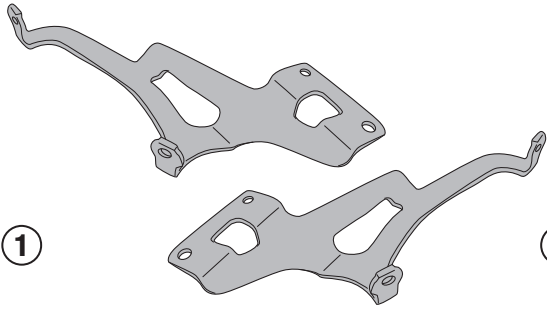

A9058A - A9058AK

ATTACCHI SPECIFICI PER - SPECIFIC FITTING KIT FOR - KIT DE MONTAGE SPECIFIQUE POUR
SPEZIFISCHER MONTAGEKIT FÜR - ANCLAJE ESPECÍFICO PARA - ANCORADOURO ESPECÍFICO
ROYAL ENFIELD SUPER METEOR 650 (2023)

N°	Descrizione-Description	Caratteristiche-Features	Codice-Code	Quantità-Quantity
1	Supporto - Support - Support Halterung - Soporte - Apoio	-	GL5513DXV GL5513SXV	2 (Right; Left)
2	Vite - Screw Vis - Schraube Tornillo - Parafuso	TCE M6x45	645TCE	4
3	Vite - Screw Vis - Schraube Tornillo - Parafuso	TBEIFL M6x20	620TBEIFL	4
4	Rondella in gomma - Rubber washer Rondelle en gomme - Gummischeibe Arandela de goma	Foro 9mm / Esterno 16mm / Sp. 2mm	916RONG	8
5	Distanziale - Spacer Entretoise - Distanzstueck Distanciador - Espaçador	-	V246	4
6	Distanziale - Spacer Entretoise - Distanzstueck Distanciador - Espaçador	Ø10x24 Foro 7mm	C10L24F7T	4
7	Distanziale - Spacer Entretoise - Distanzstueck Distanciador - Espaçador	Ø9x8 Foro 6,5mm	C9L8F6,5T	4
8	Dado - Bolt - Ecrou Mutter - Tuerca - Porca	Dado Autobloccante Flangiato Ribassato M6 (H.7mm)	6DADIABFN	4
9	Coprivite - Screw Cap Cache Vis - Stopsschraube Tapa Tornillo - Capa do Parafuso	-	Z822	4
10	Tappo - Cap Fiche - Stecker Enchufe - Boné	-	10COP	4
11	Componenti Originali - Original Parts Parties Originales - Original Bauteile Componentes Originales - Componentes Originais	-	-	-
12	Schermo Specifico - Specific Screen Écran Spécifique - Spezifischen Bildschirm Pantalla Específica - Tela Específica	-	9058A	-

1

GL5513DXV / GL5513SXV

2

M6x45mm

3

M6x20mm

4

Hole Ø9mm/
External Ø16mm/
D.2mm